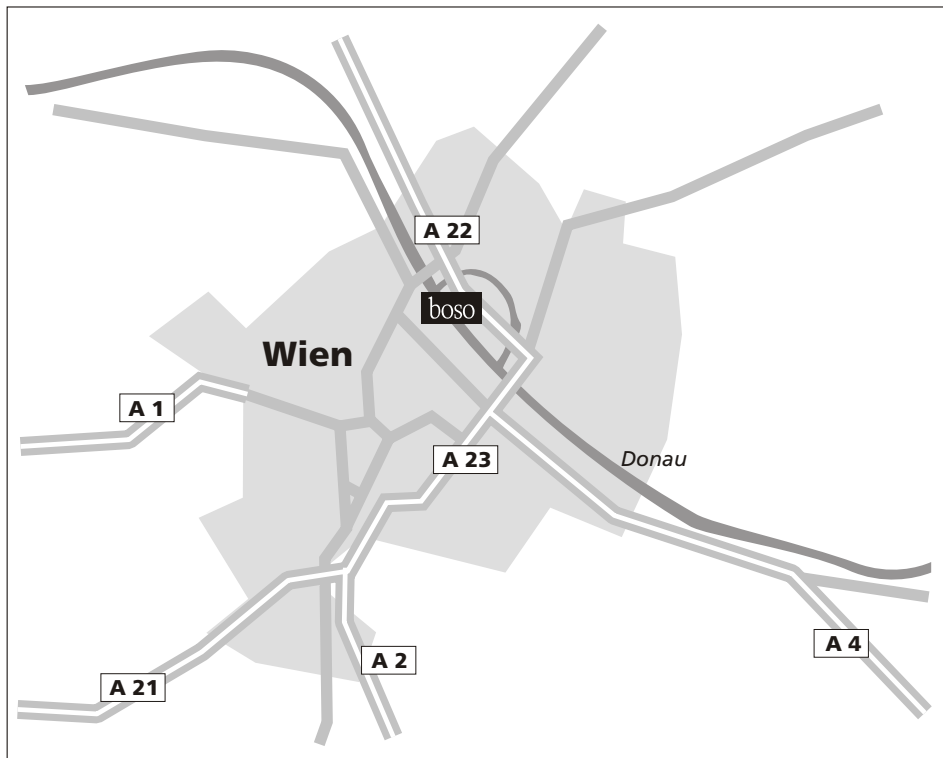

Anfahrt

BOSCH + SOHN GMBH U. CO.
Niederlassung Wien

Millennium Tower 23. OG
Handelskai 94-96
A-1200 Wien

Tel.: +43 -1-240 27-580
Fax: +43 -1-240 27-581

e-mail: zentrale@boso.at
Internet: www.boso.de