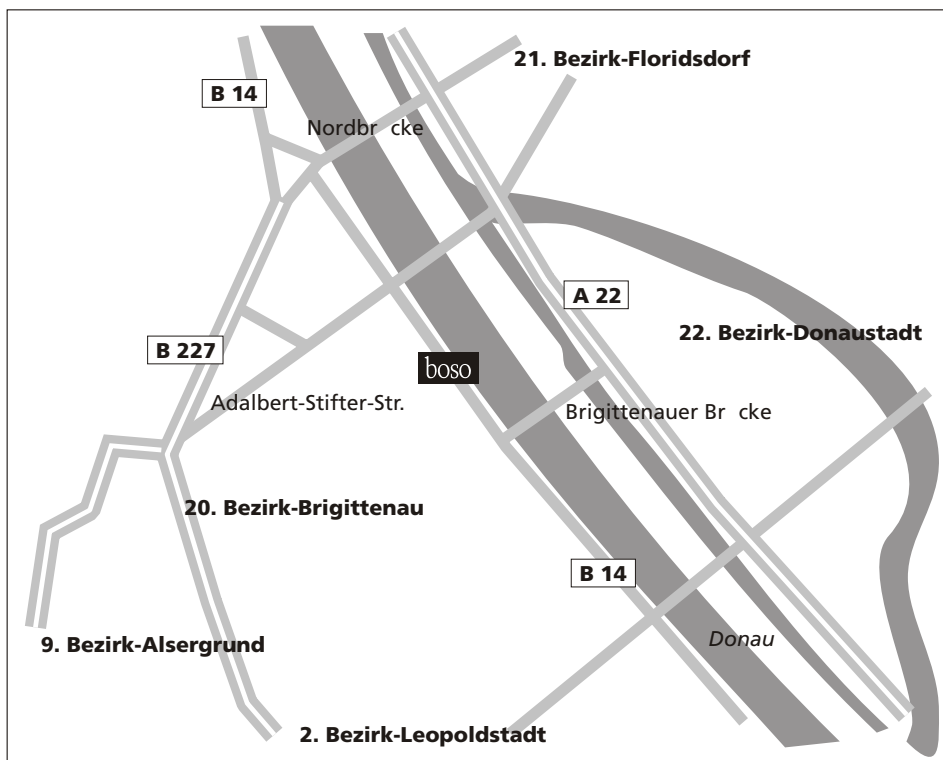

Anfahrt

BOSCH + SOHN GMBH U. CO.
Niederlassung Wien

Millennium Tower 23. OG
Handelskai 94-96
A-1200 Wien

Tel.: +43 -1-240 27-580
Fax: +43 -1-240 27-581

e-mail: zentrale@boso.at
Internet: www.boso.de